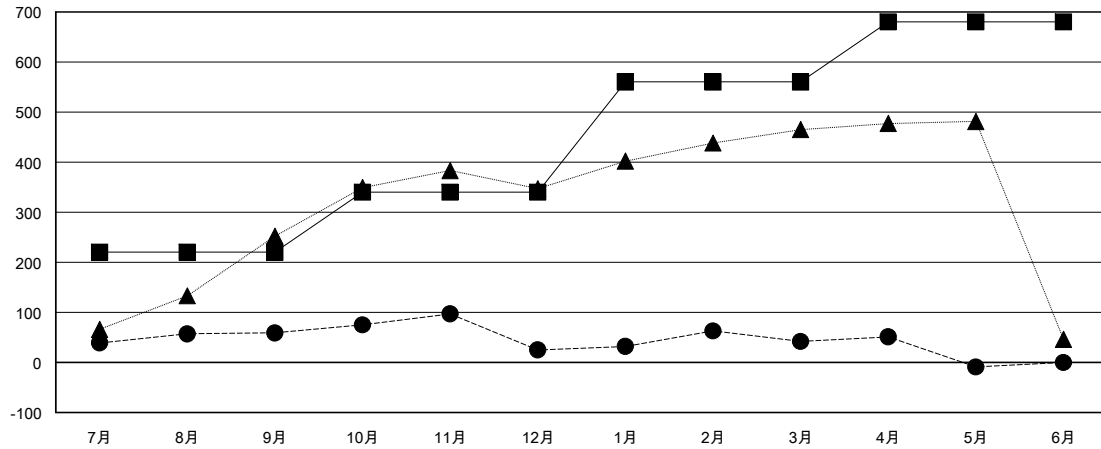

MONTHLY MEMBERSHIP PROGRESS REPORT

District 335 B

Results as of: 5/31/2017

GMT: Masayoshi Maruyama

地域 JAPAN

GMT会則地域

クラブ			
結果 : 2016-2017			
四半期	新クラブ目標	新クラブ	解散クラブ
7月/8月/9月	1	0	1
10月/11月/12月	1	0	0
1月/2月/3月	1	0	0
4月/5月/6月	1	0	0

名			
結果 : 2016-2017			
四半期	新会員 (再入会と転入を含めない) 純増目標	新会員 (再入会と転入を含めない) 実際	退会者 (転籍を含む) 実際
7月/8月/9月	220	159	100
10月/11月/12月	120	95	129
1月/2月/3月	220	116	99
4月/5月/6月	120	73	124

新クラブ目標及び実績累計

会員目標及び実績累計

解散クラブ: 1	135 CLUBS OF 170 一名以上の新会員を登録	男女別
退会者		男性 4,831 (72.76%)
物故会員 56		女性 1,809 (27.24%)
クラブ解散 30	会員累計データを見るには、ここをクリック	世帯主/家族会員合計 2,808
その他 365		国際会費半額の家族会員 1,538
合計 451		