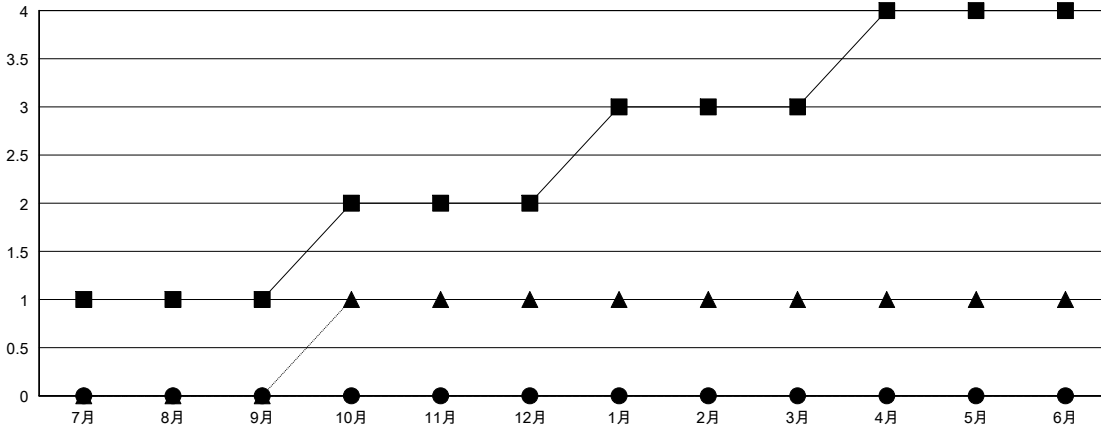

MONTHLY MEMBERSHIP PROGRESS REPORT

District 335 B

Results as of: 5/31/2017

GMT: Masayoshi Maruyama

地域 JAPAN

GMT会則地域

クラブ			
結果 : 2016-2017			
四半期	新クラブ目標	新クラブ	解散クラブ
7月/8月/9月	1	0	1
10月/11月/12月	1	0	0
1月/2月/3月	1	0	0
4月/5月/6月	1	0	0

名			
結果 : 2016-2017			
四半期	新会員 (再入会と転入を含めない) 純増目標	新会員 (再入会と転入を含めない) 実際	退会者 (転籍を含む) 実際
7月/8月/9月	220	159	100
10月/11月/12月	120	95	129
1月/2月/3月	220	116	99
4月/5月/6月	120	73	124

新クラブ目標及び実績累計

会員目標及び実績累計

解散クラブ: 1	135 CLUBS OF 170 一名以上の新会員を登録	男女別
退会者		男性 4,831 (72.76%)
物故会員 56		女性 1,809 (27.24%)
クラブ解散 30	会員累計データを見るには、ここをクリック	世帯主/家族会員合計 2,808
その他 365		国際会費半額の家族会員 1,538
合計 451		